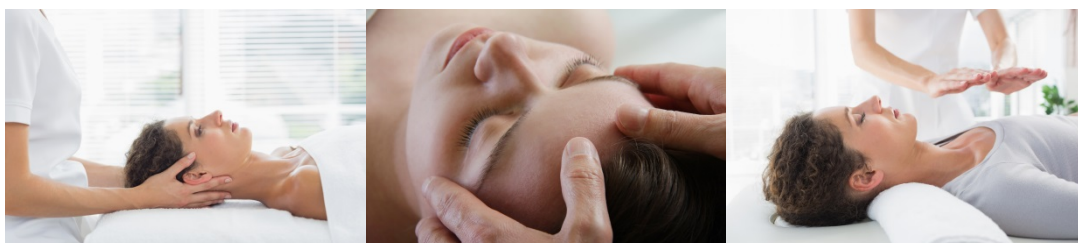

Dirigido a practicantes que ya han realizado una iniciación en la formación de Reiki Nivel 1:

- ✓ Profesionales del sector terapéutico y holístico: sanadores, naturópatas, terapeutas, acupuntores, o cualquiera de sus vertientes.
- ✓ A aquellas personas que deseen ampliar su capacidad sanadora en la aplicación de la Energía Reiki a Nivel emocional.
- ✓ A todo aquel que quiera mejorar su estado de bienestar desde un nivel más profundo de interiorización.

TITULACIÓN:

Este **Curso Reiki Nivel 2** está avalado por **La Federación Española de Reiki** que homologa y otorga el **Diploma Reiki Nivel 2**.

OBJETIVOS:

Iniciación al Segundo Nivel Reiki según el método **Usui Reiki Ryoho**: Una forma natural de transmitir energía mediante imposición de manos para sanar a nivel emocional, tal como la desarrollaron **Mikao Usui**, **Chujiro Hayashi** y **Hawayo Takata**.

En este segundo nivel se trabaja el plano emocional de la persona, y el alumno aprende a aplicar la Energía Reiki a todo tipo de patologías trabajando la causa emocional que influye en el plano físico.

En este nivel también se trabaja la energía Reiki a distancia, para poder aplicar a personas que por su situación personal no pueden recibir la imposición directa de mano y/o necesitan un proceso sanador inmediato para equilibrar su situación personal y emocional.